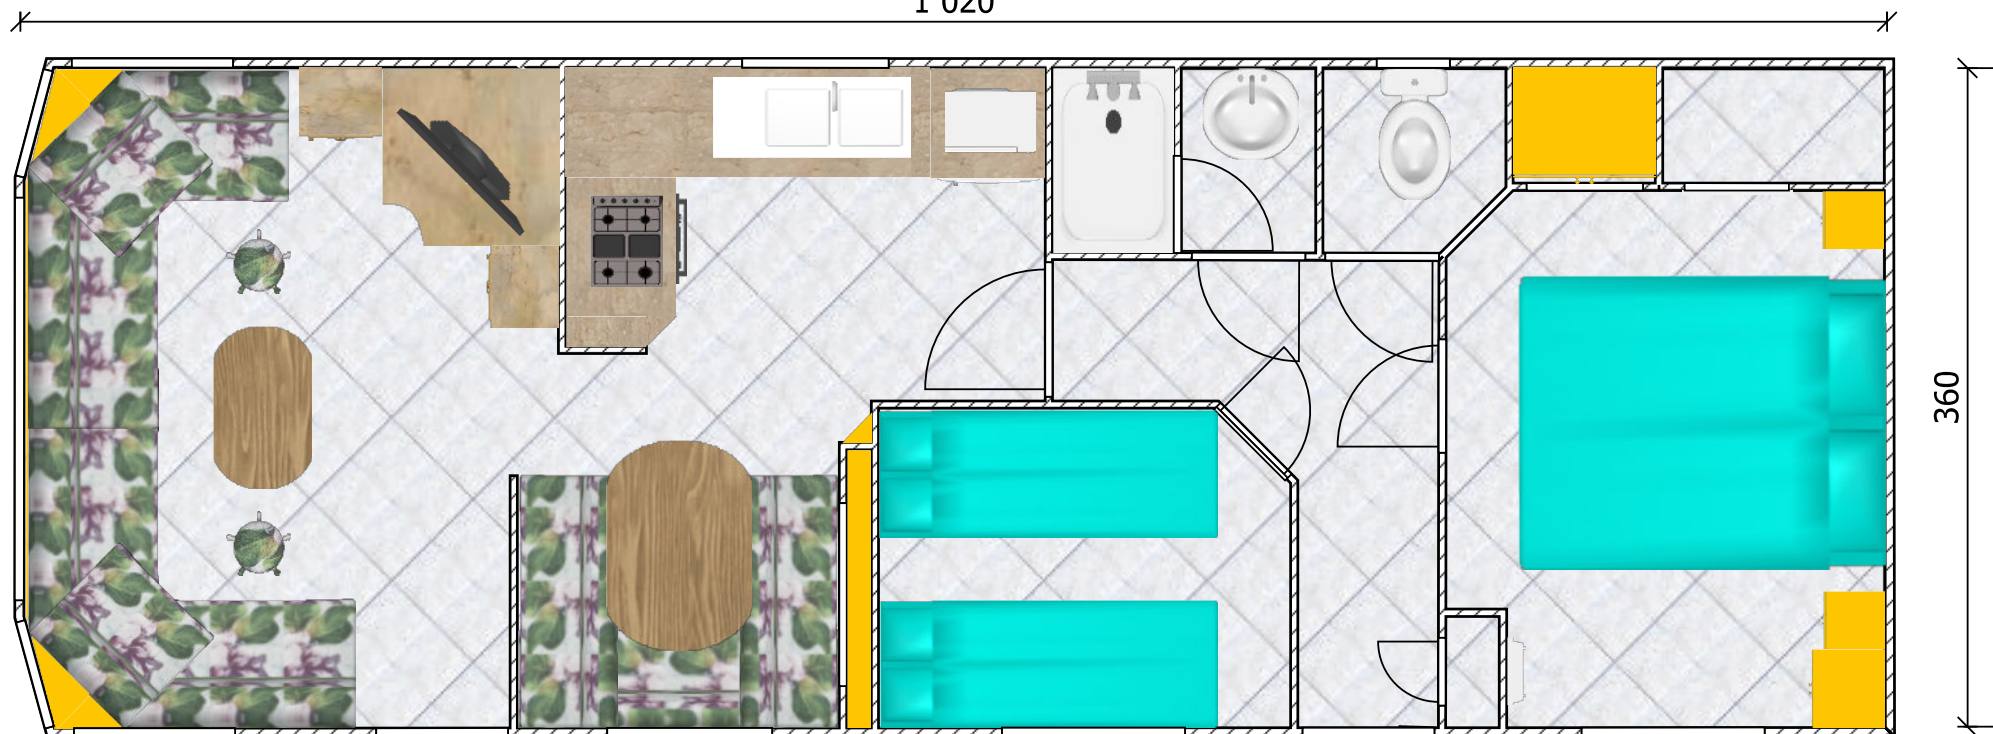

Plan du Mobil Home de Mayet

1 020

360

CUISINE

Four
Four à micro-ondes
Frigo congélateur
Grille-pain
Cafetière
bouilloire
Dessous de plats
Poubelle
Table de cuisine
Banquette lit complète
Table de salon
Télé

CHAMBRE PARENTALE

Sommier 160 X 200
Matelas 160x200
Oreiller
Couette

CHAMBRE 2

Sommier 70x190
Matelas 70x190
Oreiller
Couette

EXTERIEUR

Table salon de jardin
Chaises plastiques
Parasol
Transat

MAYET