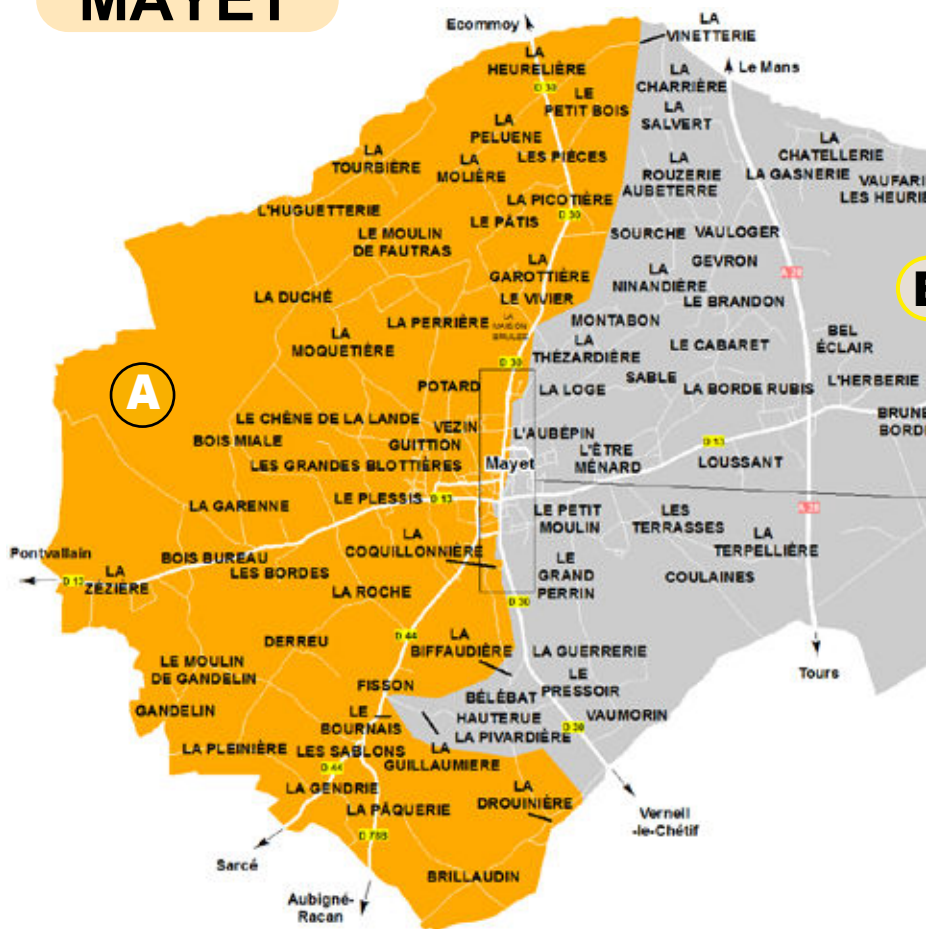

Calendrier de collecte 2026

MAYET

Jour de collecte : **LUNDI**

Bac ordures ménagères
1 fois par semaine

Bac emballages à recycler
tous les 15 jours

25% d'erreurs
dans les bacs de tri,
soit 1 bac sur 4 !

Le Syndicat agit !

Objectif 2026 :

Trier + et Mieux

Camions de collecte équipés d'une **caméra** reliée à une intelligence artificielle afin de **détecter les erreurs de tri**.

En cas d'erreur, un courrier de sensibilisation est ensuite envoyé aux usagers concernés.

Présence d'un **ambassadeur de tri** afin d'aller à la rencontre des habitants (porte-à-porte, réunions de quartier).

Organisation de **visites gratuites du centre de tri** des déchets de Parçay-Meslay (37). Vous êtes intéressé ? Contactez-nous !

02 43 94 86 50

contact@syndicatvaldeloir.fr

Restez en contact avec le Syndicat du Val de Loir !

Syndicatvaldeloir

application
Syndicat du Val de Loir

Secteur **A** semaines impaires

Janvier	Février	Mars	Avril	Mai	Jun
12 26	9 23	9 23	7* 20	4 18	1er 15 29
Juillet	Août	Septembre	Octobre	Novembre	Décembre
13 27	10 24	7 21	5 19	2 16 30	14 28

Secteur **B** semaines paires

Janvier	Février	Mars	Avril	Mai	Jun
5 19	2 16	2 16 30	13 27	11 26*	8 22
Juillet	Août	Septembre	Octobre	Novembre	Décembre
6 20	3 17 31	14 28	12 26	9 23	7 21

* Jour férié dans la semaine = collectes qui suivent reportées d'une journée