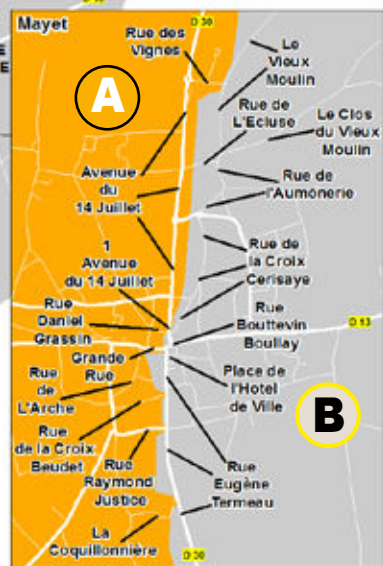

Calendrier de collecte 2026

MAYET

Jour de collecte : **LUNDI**

Bac ordures ménagères
1 fois par semaine

Bac emballages à recycler
tous les 15 jours

25% d'erreurs
dans les bacs de tri,
soit 1 bac sur 4 !

Le Syndicat agit !

Objectif 2026 :

Trier + et Mieux

Camions de collecte équipés d'une **caméra** reliée à une intelligence artificielle afin de **détecter les erreurs de tri**.

En cas d'erreur, un courrier de sensibilisation est ensuite envoyé aux usagers concernés.

Présence d'un **ambassadeur de tri** afin d'aller à la rencontre des habitants (porte-à-porte, réunions de quartier).

Organisation de **visites gratuites du centre de tri** des déchets de Parçay-Meslay (37). Vous êtes intéressé ? Contactez-nous !

02 43 94 86 50

contact@syndicatvaldeloir.fr

Restez en contact avec le Syndicat du Val de Loir !

Syndicatvaldeloir

application
Syndicat du Val de Loir

Secteur **A** semaines impaires

Janvier	Février	Mars	Avril	Mai	Jun
12 26	9 23	9 23	7* 20	4 18	1er 15 29
Juillet	Août	Septembre	Octobre	Novembre	Décembre
13 27	10 24	7 21	5 19	2 16 30	14 28

Secteur **B** semaines paires

Janvier	Février	Mars	Avril	Mai	Jun
5 19	2 16	2 16 30	13 27	11 26*	8 22
Juillet	Août	Septembre	Octobre	Novembre	Décembre
6 20	3 17 31	14 28	12 26	9 23	7 21

* Jour férié dans la semaine = collectes qui suivent reportées d'une journée